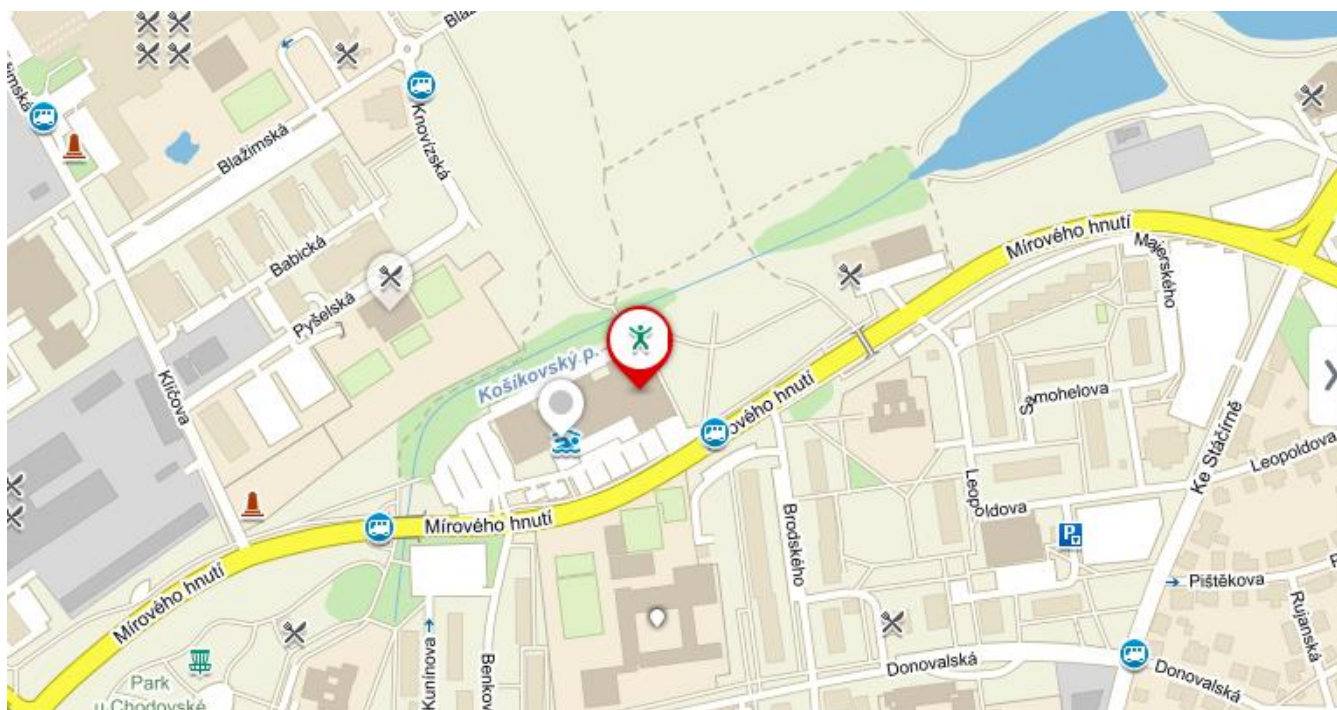

### Místo konání turnaje:

**Sportovní hala Jedenáctka VS Mírového hnutí 3, Praha 11 - Chodov**